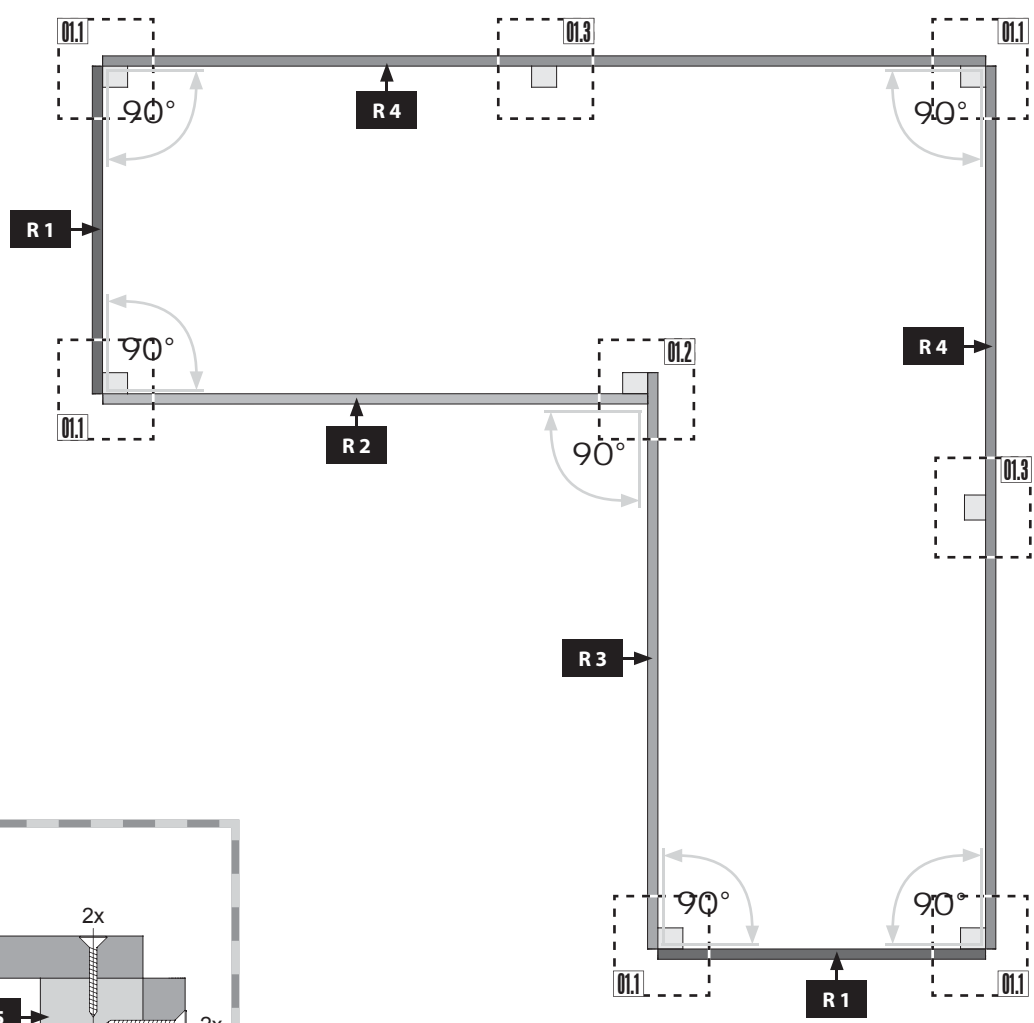

2 x B1	547 x 45 x 18 mm	ID 45751
2 x B2	924 x 45 x 18 mm	ID 19712
2 x B3	1530 x 45 x 18 mm	ID 37837
13 x B4	800 x 58 x 18 mm	ID 36024
8 x B5	800 x 45 x 38 mm	ID 28015
2 x B6	705 x 95 x 18 mm	ID 35942
2 x B7	1000 x 95 x 18 mm	ID 44704
2 x B8	1610 x 95 x 18 mm	ID 71040

18 x R1	590 x 96 x 19 mm	ID 25577
9 x R2	981 x 96 x 19 mm	ID 19112
9 x R3	1038 x 96 x 19 mm	ID 49152
18 x R4	1590 x 96 x 19 mm	ID 65057

2 x

ID 65383

80

4 x 35 mm

ID 3687

290

4 x 50 mm

ID 3688

Ø3 mm 4x50

28x

-  Draufsicht
-  Top view
-  vue de dessus
-  bovenaanzicht
-  vista desde arriba
-  vista desde arriba
-  vista dall'alto
-  pùdorys

01.1

01.2

01.3

  Fixiert vorübergehend
 tijdelijk vast
 Fixed temporarily