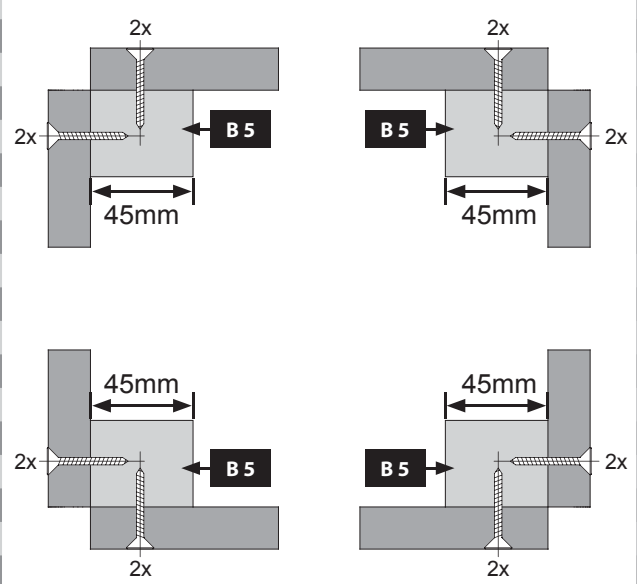

18 x R1	590 x 96 x 19 mm	ID 25577
9 x R2	981 x 96 x 19 mm	ID 19112
9 x R3	1038 x 96 x 19 mm	ID 49152
18 x R4	1590 x 96 x 19 mm	ID 65057

2 x

ID 65383

80

4 x 35 mm

ID 3687

290

4 x 50 mm

ID 3688

Ø3 mm 4x50

28x

-  Draufsicht
-  Top view
-  vue de dessus
-  bovenaanzicht
-  vista desde arriba
-  vista desde arriba
-  vista dall'alto
-  pùdorys

01.1

01.2

01.3

  Fixiert vorübergehend
 tijdelijk vast
 Fixed temporarily