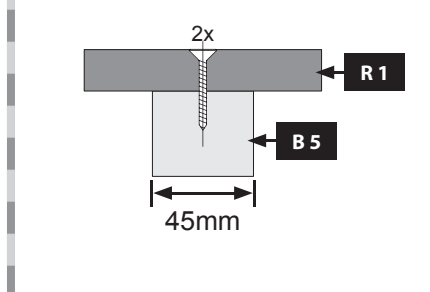

18 x R1	590 x 96 x 19 mm	ID 25577
9 x R2	981 x 96 x 19 mm	ID 19112
9 x R3	1038 x 96 x 19 mm	ID 49152
18 x R4	1590 x 96 x 19 mm	ID 65057

2 x

ID 65383

80

4 x 35 mm

ID 3687

290

4 x 50 mm

ID 3688

Ø3 mm 4x50

28x

-  Draufsicht
-  Top view
-  vue de dessus
-  bovenaanzicht
-  vista desde arriba
-  vista desde arriba
-  vista dall'alto
-  pùdorys

01.1

01.2

01.3

  Fixiert vorübergehend
 tijdelijk vast
 Fixed temporarily