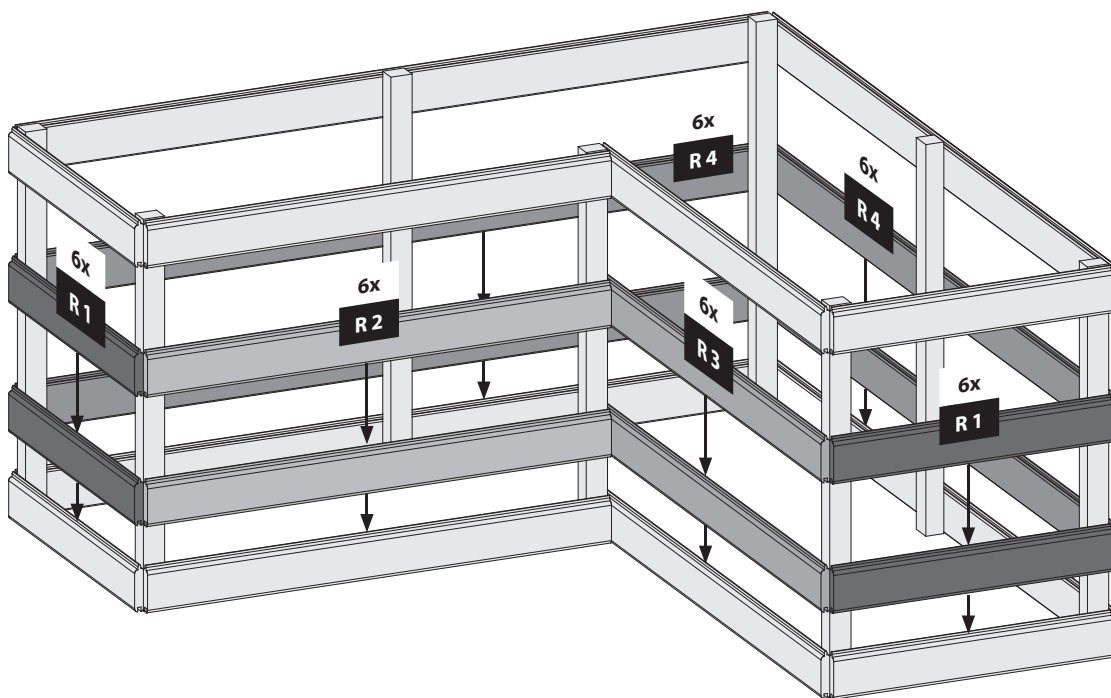

Ø3 mm 4x50

168x